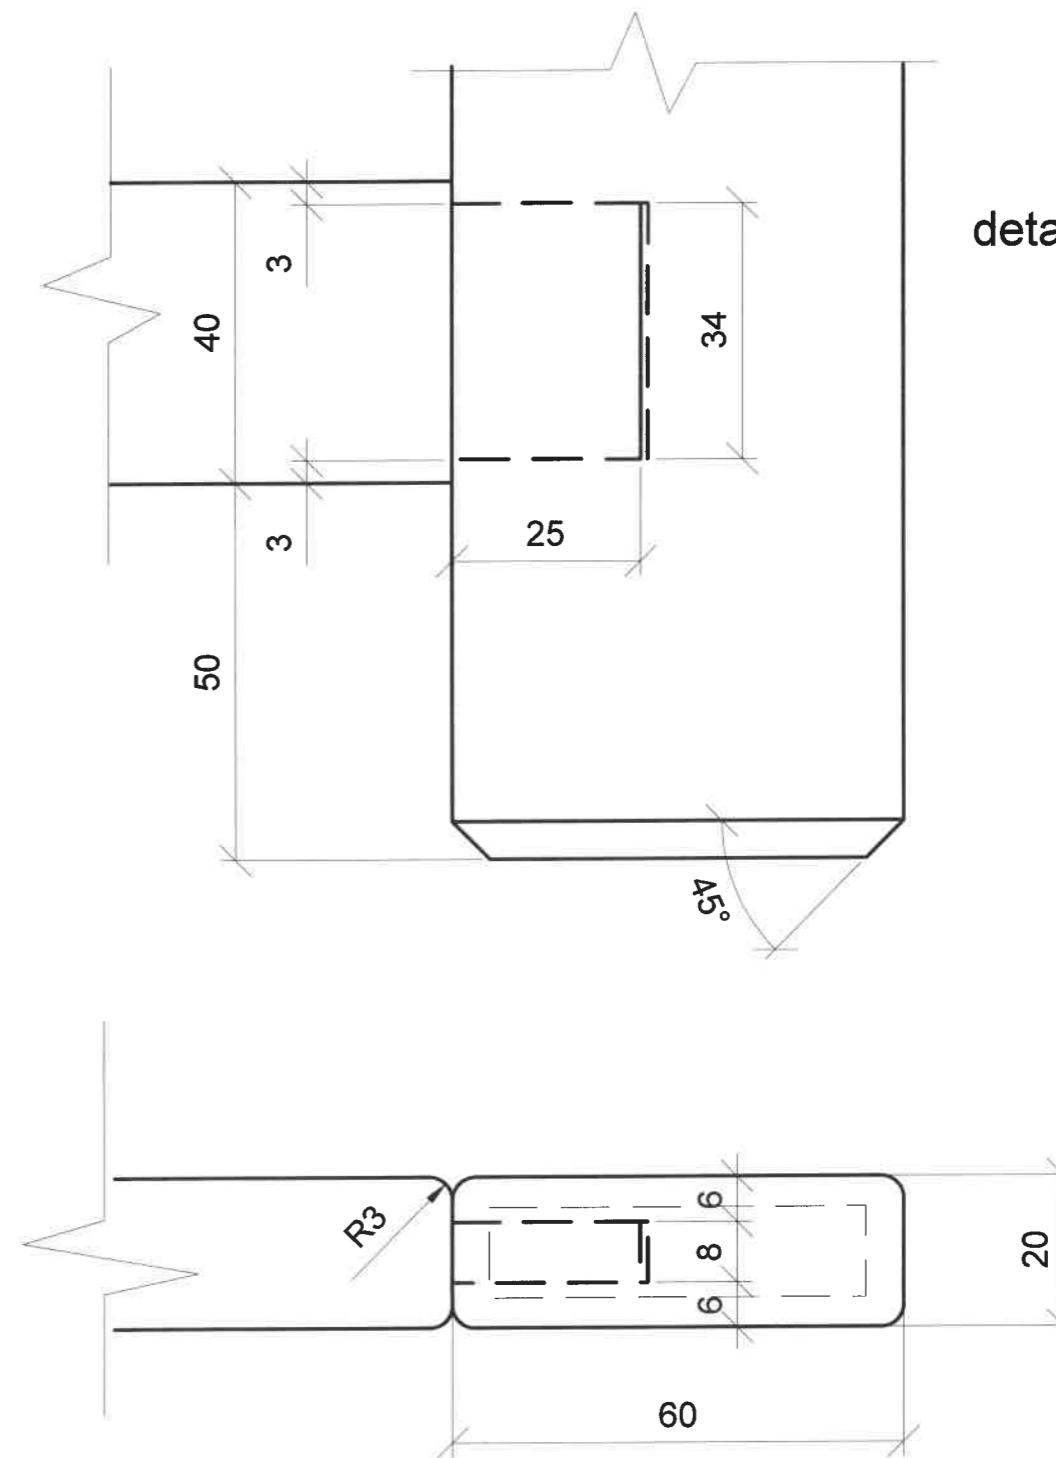

detail "Z" M 1:1

detail "W" M 1:1

měřítko M 1:1	Varianta:	
	soutěžící číslo	
Obsah výkresu zadání soutěže "Truhlář roku 2023"		soutěžící číslo
Název výrobku Dětská židlička		