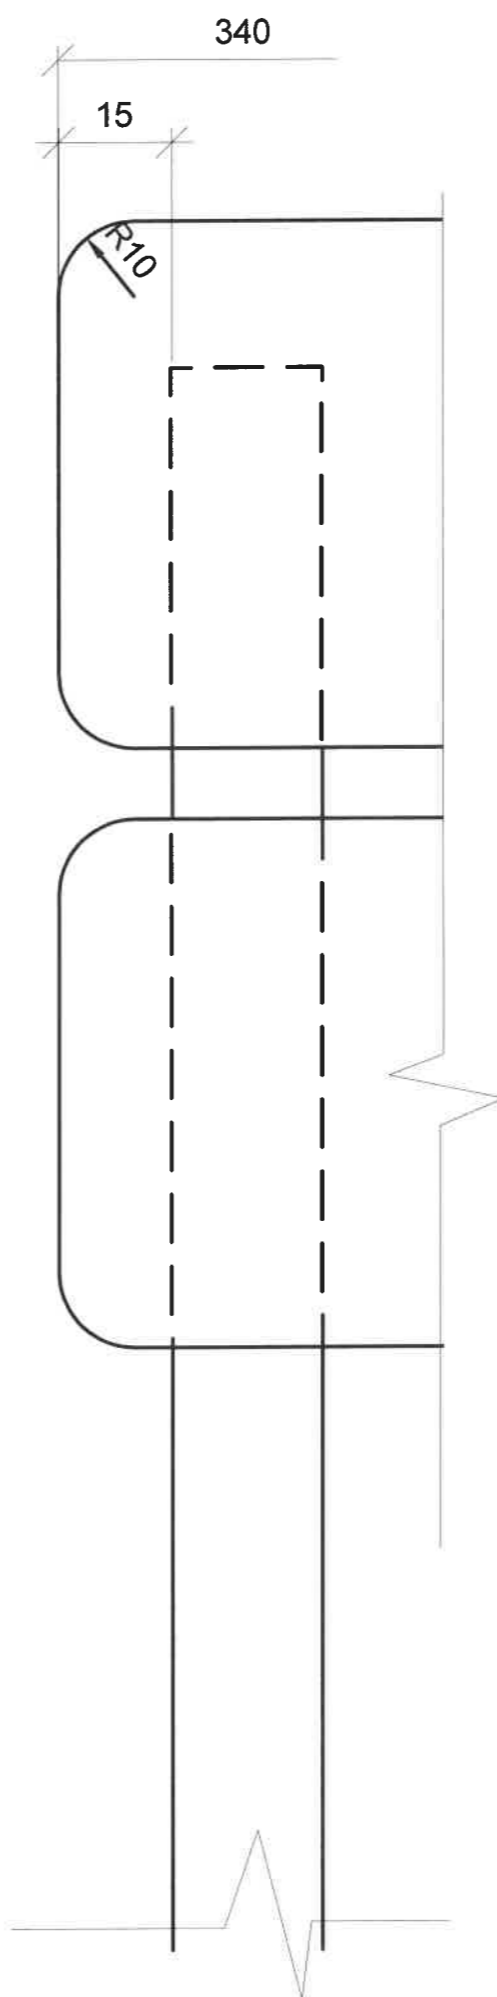

detail "Z" M 1:1

detail "W" M 1:1

měřítko M 1:1	Varianta:	
	soutěžící číslo	
Obsah výkresu zadání soutěže "Truhlář roku 2023"		soutěžící číslo
Název výrobku Dětská židlička		